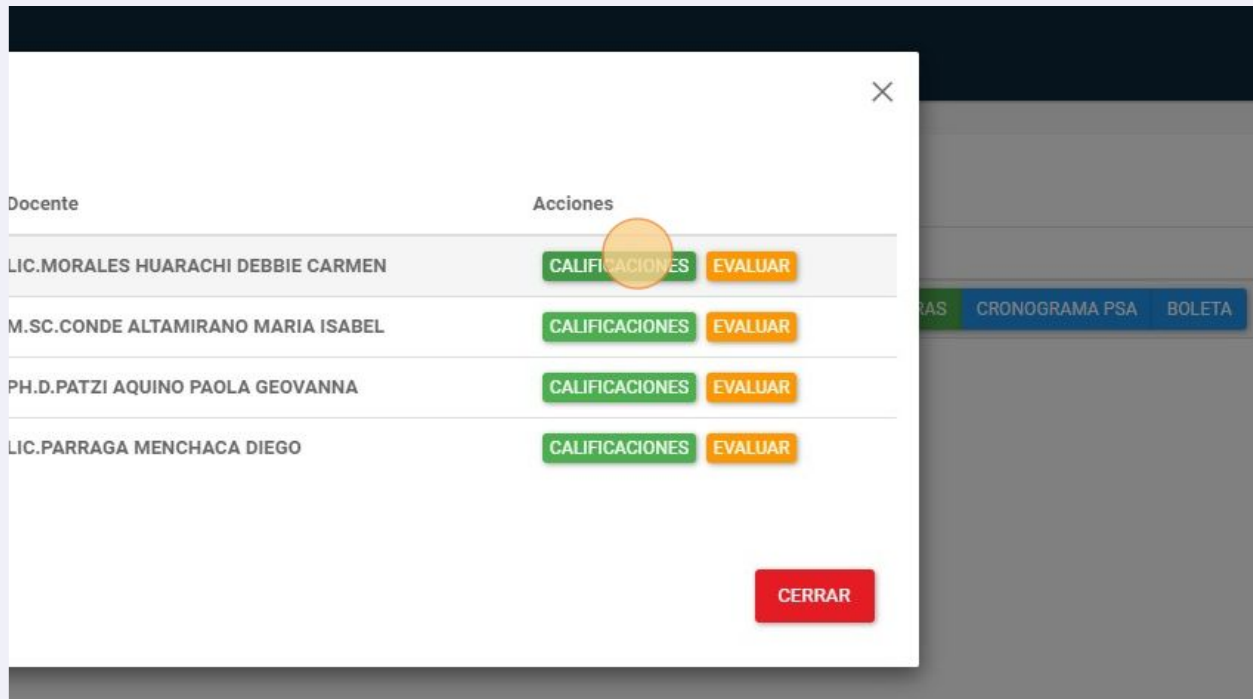

# Sistema preuniversitario ver NOTAS

Scribe

1 Ingresar a <https://sia.umsa.bo/preuniversitario/>

2 Click "ROL"

3 Click "Estudiante Preuniversitario"

4 Click "PREUNIVERSITARIO"

5 Click "Mis Postulaciones"

**Sistema Preuniversitario**

PREUNIVERSITARIO <

- Datos Personales
- Mis Postulaciones
- CPU y PSA Disponibles
- Cambiar Clave de Acceso

**Bienvenido al Sistema**

Para acceder a las diversas opciones del sistema, debe elegir el "ROL" correspondiente

6 Click "ASIGNATURAS"

☰ ROL ▾

Carrera/Programa	Paralelo	Acciones
INFORMATICA	C	ASIGNATURAS CRONOGRAMA PSA BOLETA

7 Click "CALIFICACIONES"

8 Click "CALIFICACIONES"

9 Click "CALIFICACIONES"

The screenshot shows a web application interface with a callout box. The callout box contains a table with two columns: 'Docente' and 'Acciones'. The 'Docente' column lists four teachers: LIC.MORALES HUARACHI DEBBIE CARMEN, M.SC.CONDE ALTAMIRANO MARIA ISABEL, PH.D.PATZI AQUINO PAOLA GEOVANNA, and LIC.PARRAGA MENCHACA DIEGO. The 'Acciones' column for each teacher has two buttons: 'CALIFICACIONES' (green) and 'EVALUAR' (orange). A yellow circle highlights the 'CALIFICACIONES' button for LIC.PARRAGA MENCHACA DIEGO. Below this table is another table with four columns: 'ALUACION', 'NOTA', 'IMG PRUEBA', and 'IMG PATRON'. The 'ALUACION' column lists 'mer Parcial', 'rticipacion P1', and 'rticipacion P1'. The 'NOTA' column has values 0, 0, and 1. The 'IMG PRUEBA' column has buttons 'EXAMEN' (blue). The 'IMG PATRON' column has buttons 'PATRON DE RESPUESTAS' (purple). The background shows a sidebar with 'CRONOGRAMA PSA' and 'BOLETA'.