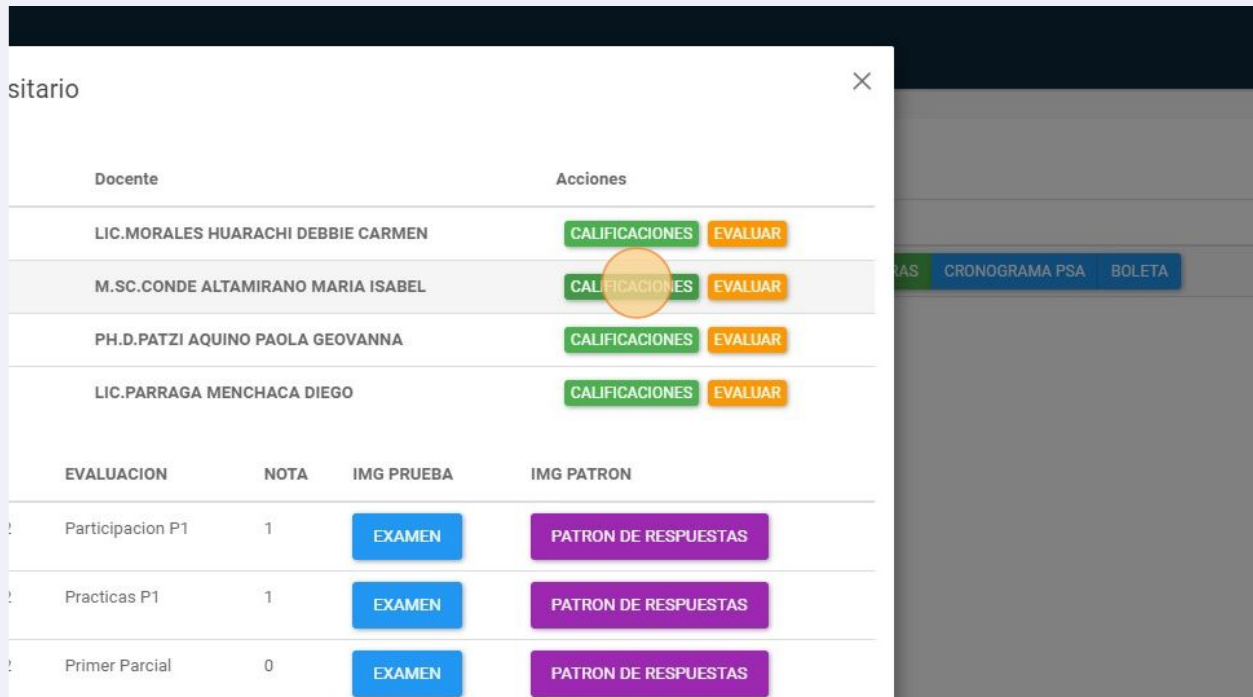

6 Click "ASIGNATURAS"

☰ ROL ▾

Carrera/Programa	Paralelo	Acciones
INFORMATICA	C	ASIGNATURAS CRONOGRAMA PSA BOLETA

7 Click "CALIFICACIONES"

8 Click "CALIFICACIONES"

9 Click "CALIFICACIONES"

The screenshot shows a web application interface with a callout box. The callout box contains a table with two columns: 'Docente' and 'Acciones'. The 'Docente' column lists four teachers: LIC.MORALES HUARACHI DEBBIE CARMEN, M.SC.CONDE ALTAMIRANO MARIA ISABEL, PH.D.PATZI AQUINO PAOLA GEOVANNA, and LIC.PARRAGA MENCHACA DIEGO. The 'Acciones' column for each teacher has two buttons: 'CALIFICACIONES' (green) and 'EVALUAR' (orange). A yellow circle highlights the 'CALIFICACIONES' button for LIC.PARRAGA MENCHACA DIEGO. Below this table is another table with four columns: 'ALUACION', 'NOTA', 'IMG PRUEBA', and 'IMG PATRON'. The 'ALUACION' column lists 'mer Parcial', 'rticipacion P1', and 'rticipacion P1'. The 'NOTA' column has values 0, 0, and 1. The 'IMG PRUEBA' column has buttons 'EXAMEN' (blue). The 'IMG PATRON' column has buttons 'PATRON DE RESPUESTAS' (purple). The background shows a sidebar with 'CRONOGRAMA PSA' and 'BOLETA'.